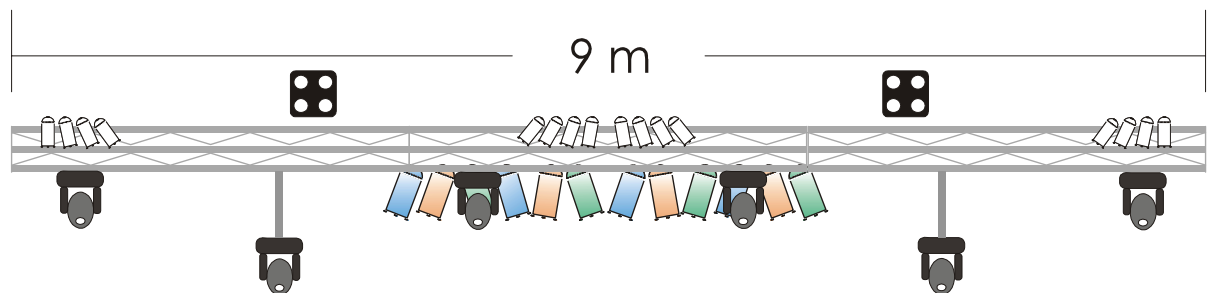

Lee filters 105 Orange

Lee filters 327 Forest Green

4 series ACL 4

2 cegadores

6 caps mòbils spot 575

1 Màquina de boira 1200w controlada per DMX i ventilador

DAVANT

**Cablejat de corrent directe a meitat del pont**

**Cablejat VGA des de control fins al meitat del pont**

8 par 64 n. 5

Filtrats: Lee filters 201 Full C.T. Blue

Lee filters 205 Half C.T. Orange

6 retalls ETC 15/25 575w

CONTROL

Taula Avolite Pearl

Espai per un portàtil i una taula de video dj